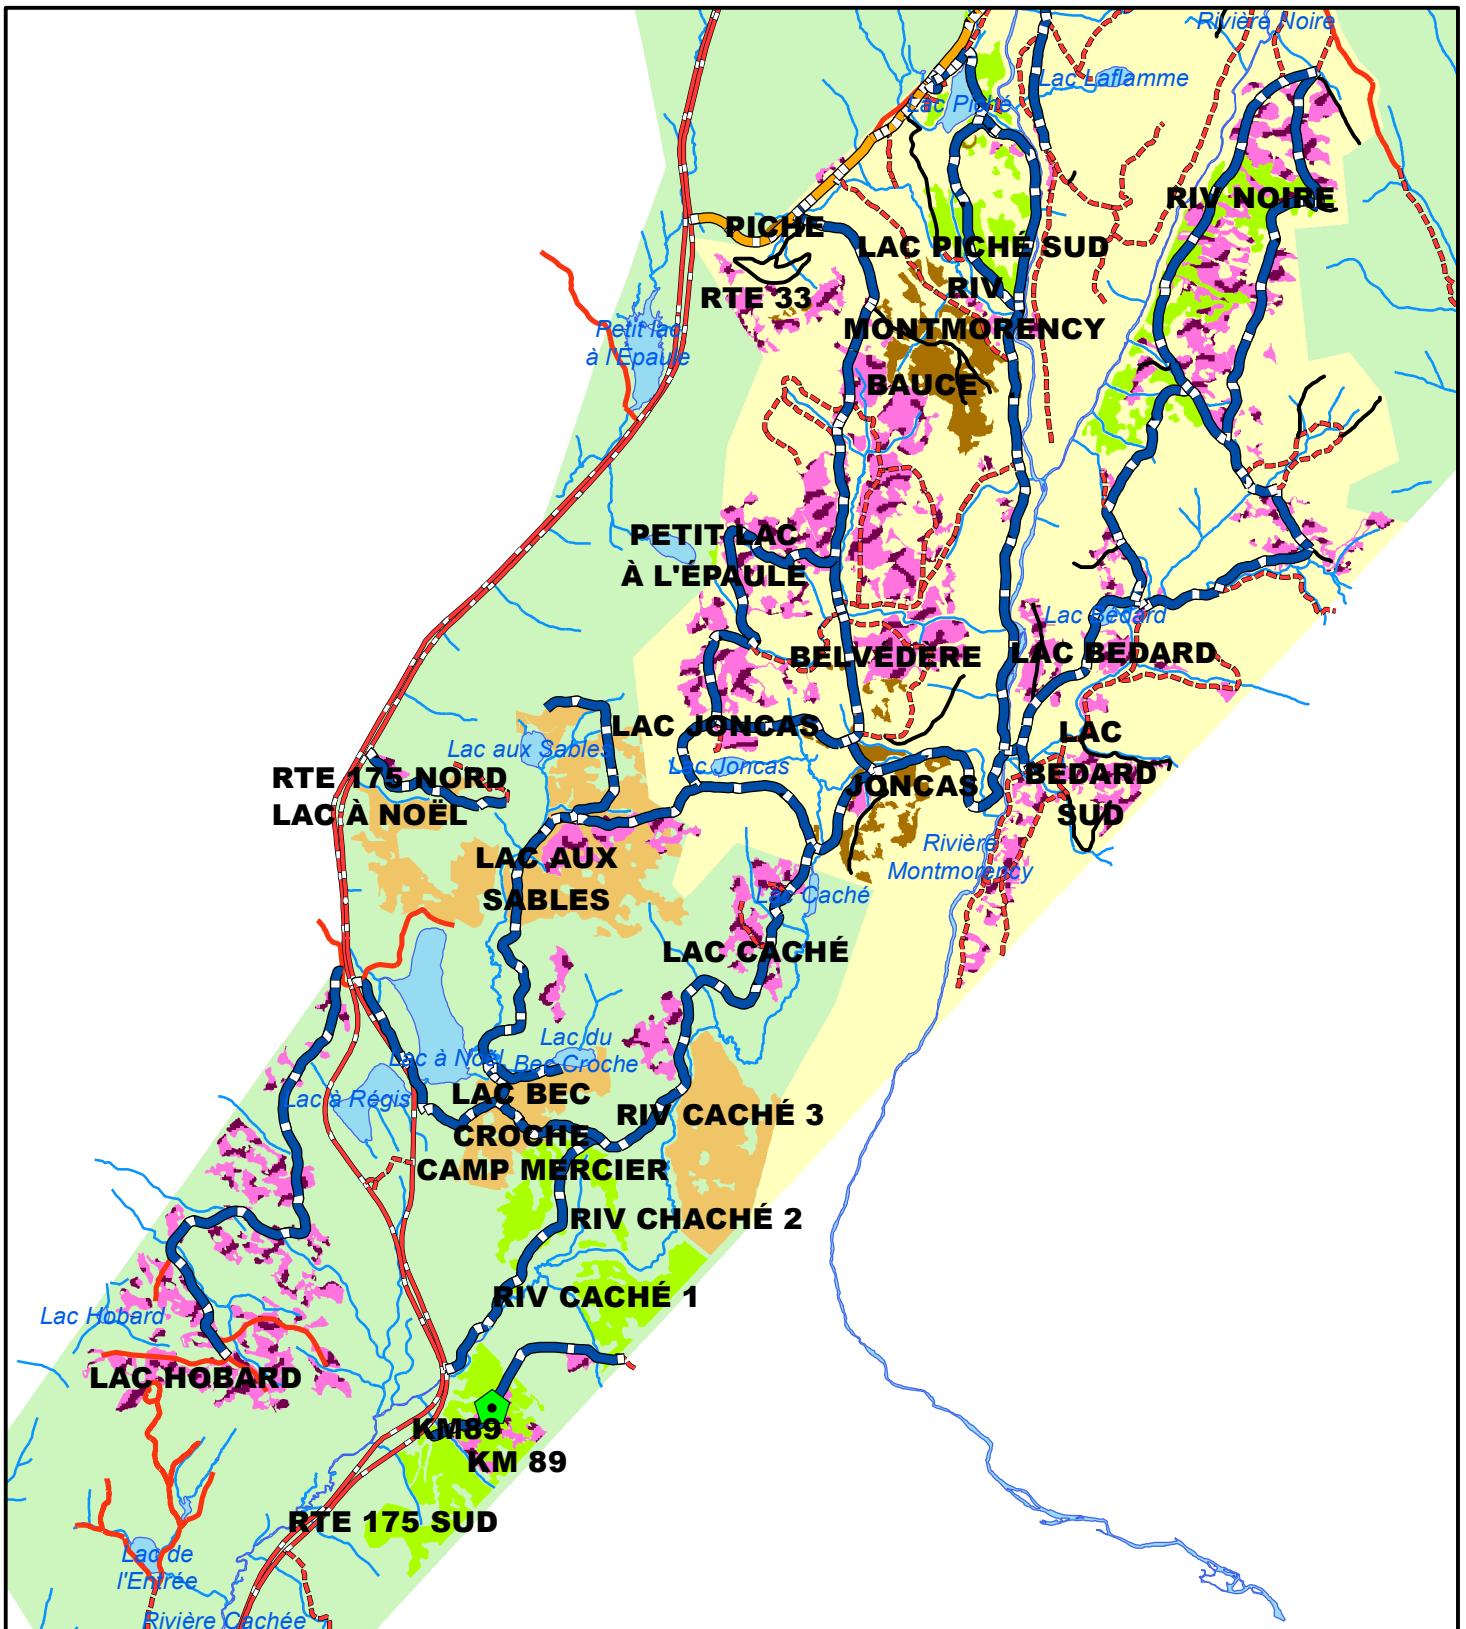

Secteurs d'intervention PAFIO, 2023-2028, Forêt Montmorency, UA 031-050 et 031-051

Légende

- PAFIO_ponceau_2023-2028_FM_V2
- PAFIO_Chemin_2023-2028_FM_V2**
- INTERV_PLA**
- EN
- RE
- Chemins_FM_20230830**
- Classe de chemin**
- Rte 175
- Classe 3
- Classe 4
- Classe 5
- PAFIO_sect_interv_2023-2028_FM_V2**
- FA_TRAIT**
- CP
- CR
- TCPR
- TCRP
- Limite_031-050
- Limite_031-051

1:80 000

Projection cartographique : NAD83 MTM fuseau 7
 Source des données: Données Québec et BDTQ

Réalisation: Yannick Dufour, ing.f. Date: 2024-06-19
 Forêt Montmorency
 Faculté de foresterie, de géographie et de géomatique